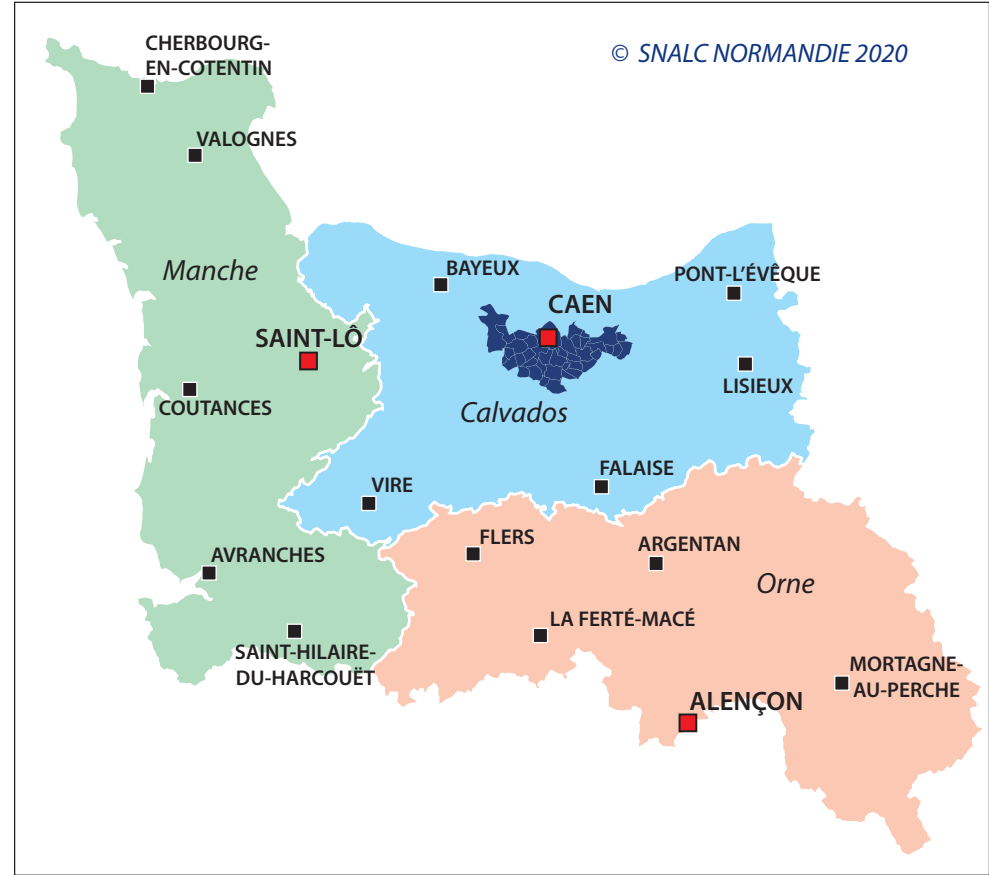

**snalc**  
de l'école au supérieur

© SNALC NORMANDIE 2020

- Collège Pasteur
- Collège Villey Desmeserets
- Collège Hastings
- Collège Guillaume de Normandie (REP)
- Collège Henri Brunet
- Collège Dunois
- Collège Jean Moulin
- Collège Fernand Lechanteur
- Collège Jacques Monod

- Lycée Victor Hugo
- Lycée Charles de Gaulle
- Lycée Malherbe
- Lycée Augustin Fresnel
- Lycée Jean Rostand
- Lycée Jules Dumont d'Urville
- Lycée Pierre Simon de Laplace

- LP Victor Lépine
- LP Camille Claudel
- LP Jules Dumont d'Urville
- LP Pierre Simon de Laplace

**CAEN**

Collège Jacques Prévert

**Verson**

**Fleury-sur-Orne**

**Saint-Martin de Fontenay**

Collège Stephen Hawking (REP+)

Collège Guy de Maupassant

**Mondeville**

Collège Émile Zola

**Giberville**

**Saline (Troarn)**

Collège Montgomeri

Collège Gisèle Guillemot

Lycée Jules Verne

LP Jules Verne

Collège Léopold Sedar Senghor